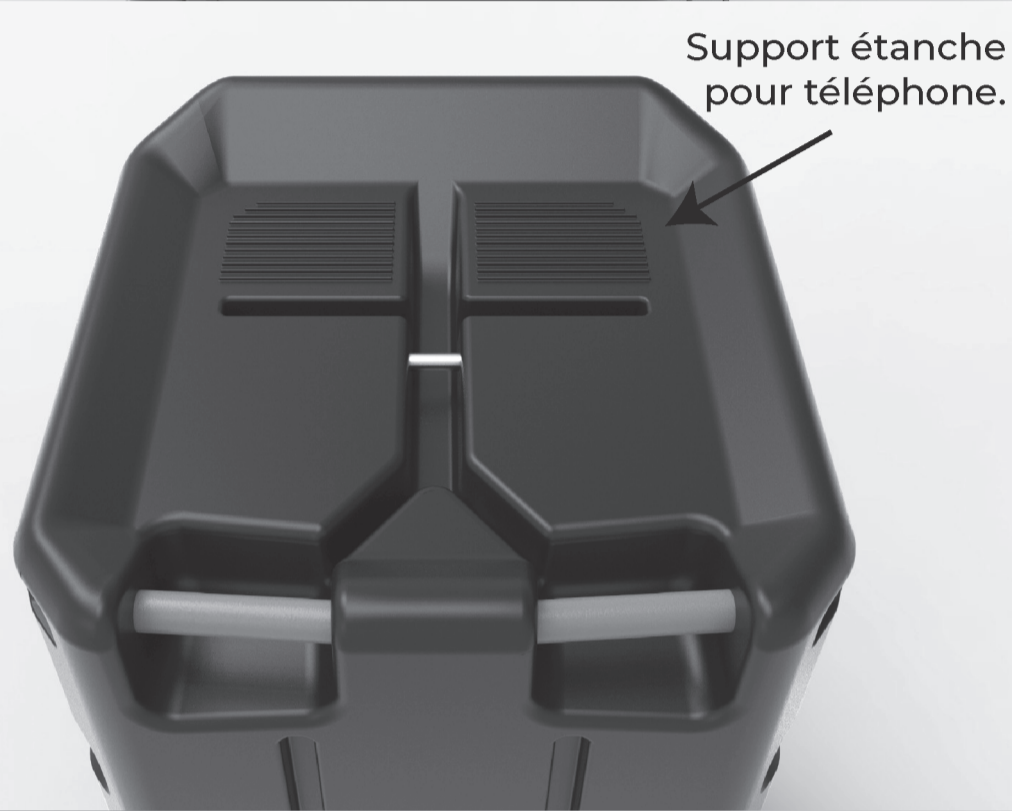

La malle de concours

FAUTRAS

Transporter l'ensemble de votre matériel
n'aura jamais été aussi facile

Malle inclinée pour faciliter les déplacements et les changements de direction

Poignées asymétriques ergonomiques pour une utilisation plus aisée

Fermeture à clé avec système de verrouillage à deux points.

Support étanche pour téléphone.

Portes-selles amovibles positionnables à l'intérieur et à l'extérieur.

Espace prévu pour les rênes afin qu'elles ne gênent pas la fermeture de la malle.

Quatre roues, dont deux pivotantes, pour une plus grande liberté de mouvement.

Crochet d'attache pour sécuriser la malle au sol à l'aide de sangles